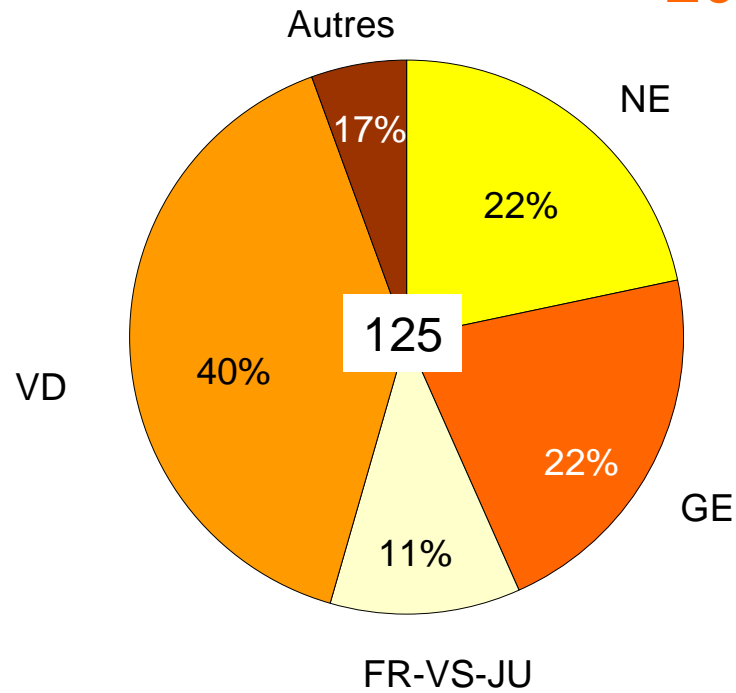

EPFL Start-ups

following

Sou

alliance

entreprises - hautes écoles
ensemble pour innover

Le consortium de transfert de savoir et de technologie Alliance possède un large réseau de partenaires académiques. Celui-ci comprend tout ce que la Suisse romande compte de hautes écoles.

①

UNIVERSITÉ DE GENÈVE

②

UNIVERSITÉ DE Fribourg SUISSE
UNIVERSITÄT FREIBURG SCHWEIZ

③

④

⑤

2009 Results