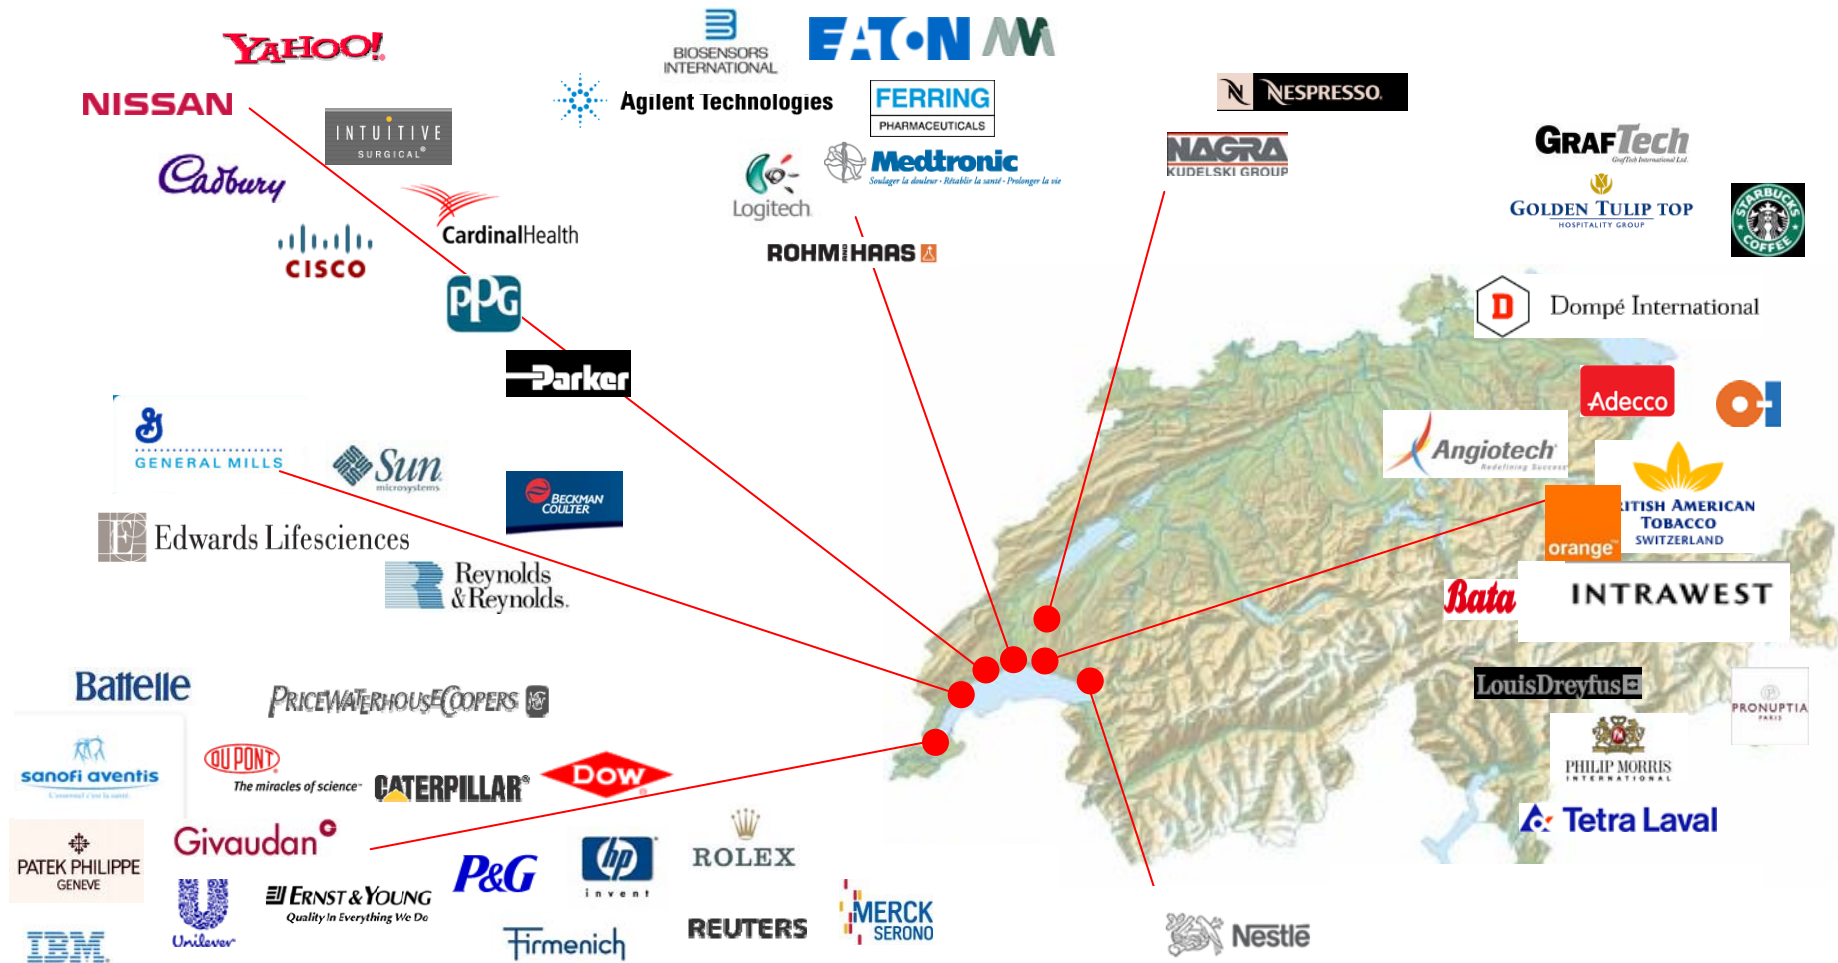

HKSTP event, May 26th 2010

R. Luthier, Alliance-EPFL

Strong cooperation within the “Arc Lémanique”

A dynamic industrial network

Full services environment

Conference Center

Innovation Square

Student housing

EPFL Start-ups

following

Sou

alliance

entreprises - hautes écoles
ensemble pour innover

Le consortium de transfert de savoir et de technologie Alliance possède un large réseau de partenaires académiques. Celui-ci comprend tout ce que la Suisse romande compte de hautes écoles.