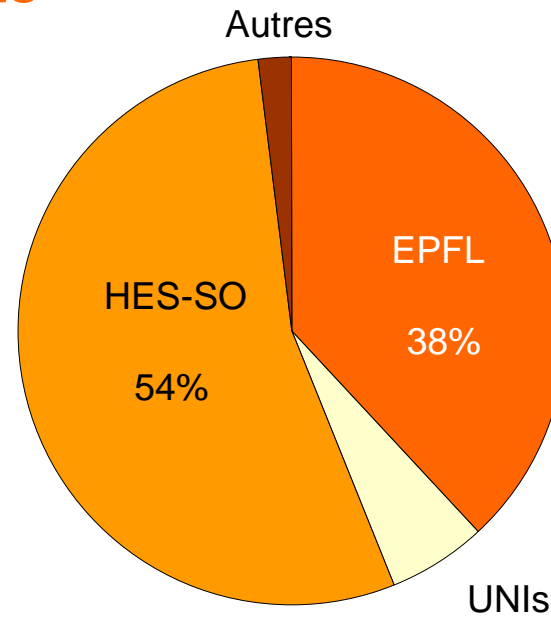

2009 Results

125 visited companies

33 projects started with 50 labs

ensemble pour innover